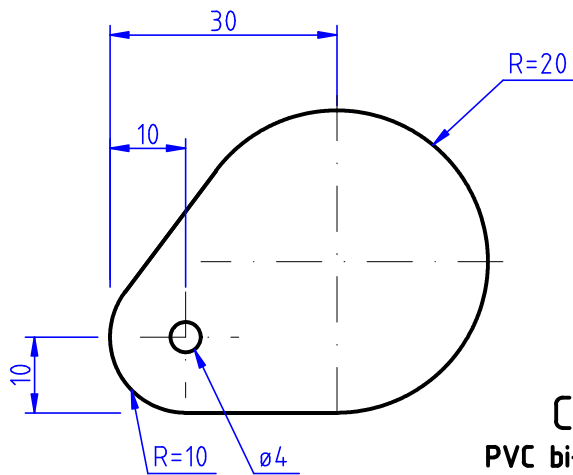

Coupe AA

Corps
PVC expansé 3x3mm

Couvercle
PVC bi-couche ep. 1.5mm

Dessin de définition

Ech : 1

A4

Porte Jeton

05/03/05